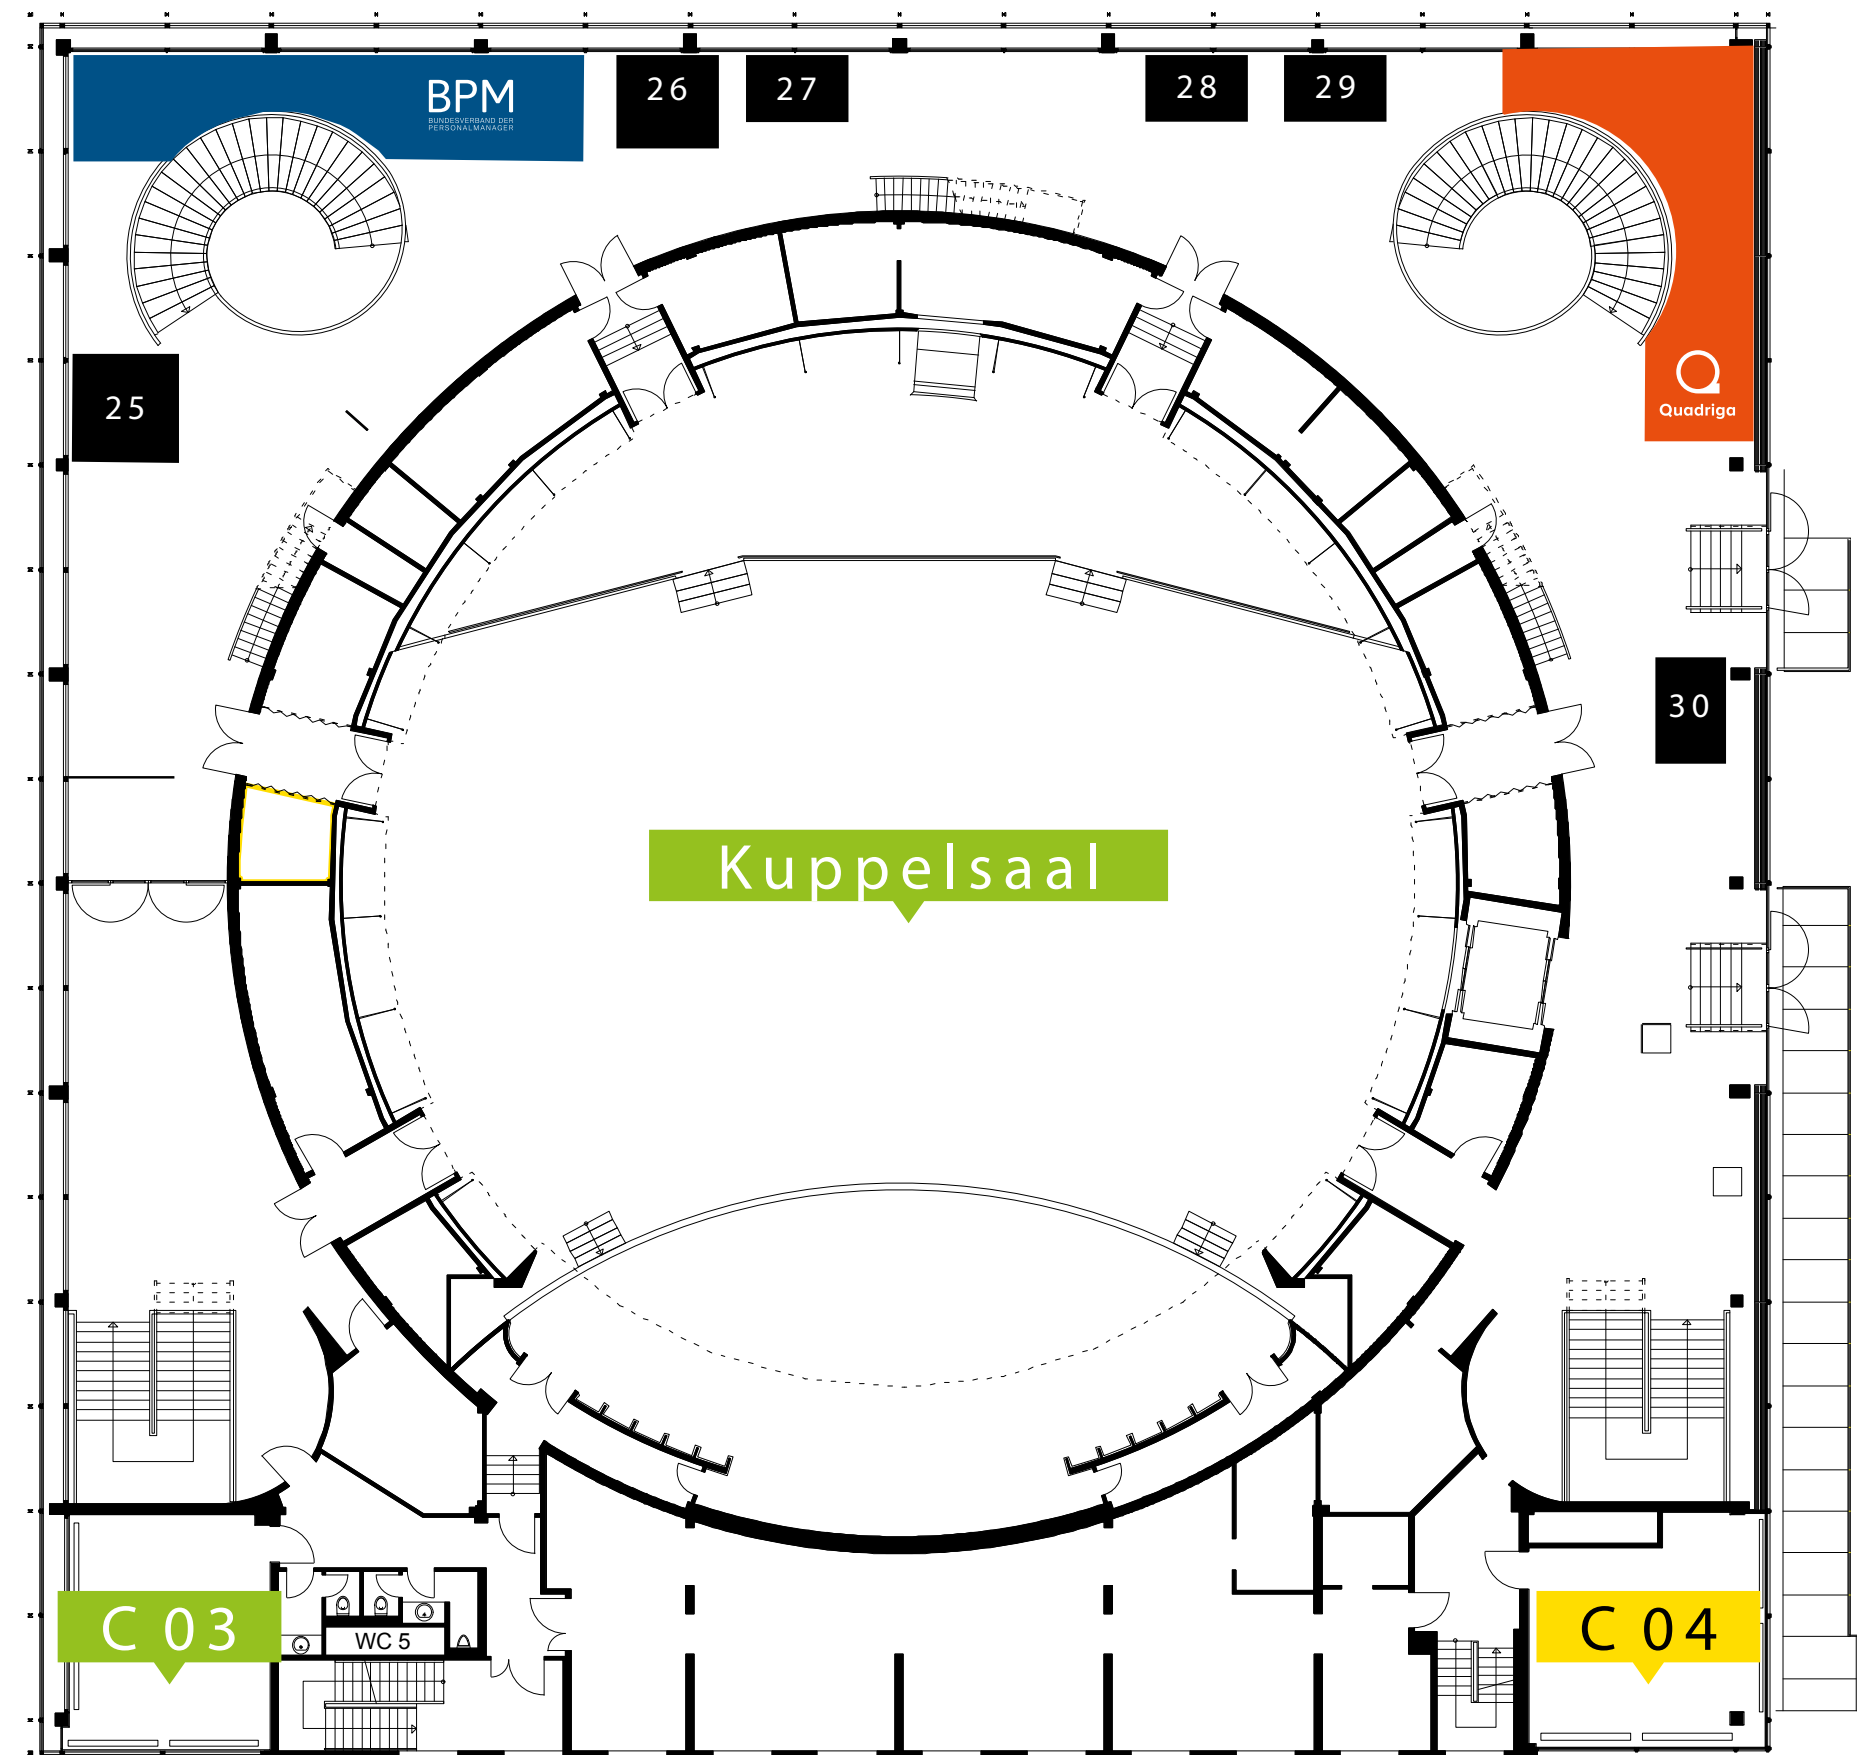

PERSONALMANAGEMENT KONGRESS – 2019

LAGEPLAN

EBENE
C

OBERGESCHOSS (EBENE C)

AUSSTELLER

BPM Bundesverband der Personalmanager (BPM)

Q Quadrige

- 25. shyftplan
- 26. Benify
- 27. Personalwirtschaft
- 28. Bundesministerium für Familie, Senioren, Frauen und Jugend
- 29. Frazer Jones
- 30.

EBENE
A

UNTERGESCHOSS (EBENE A)